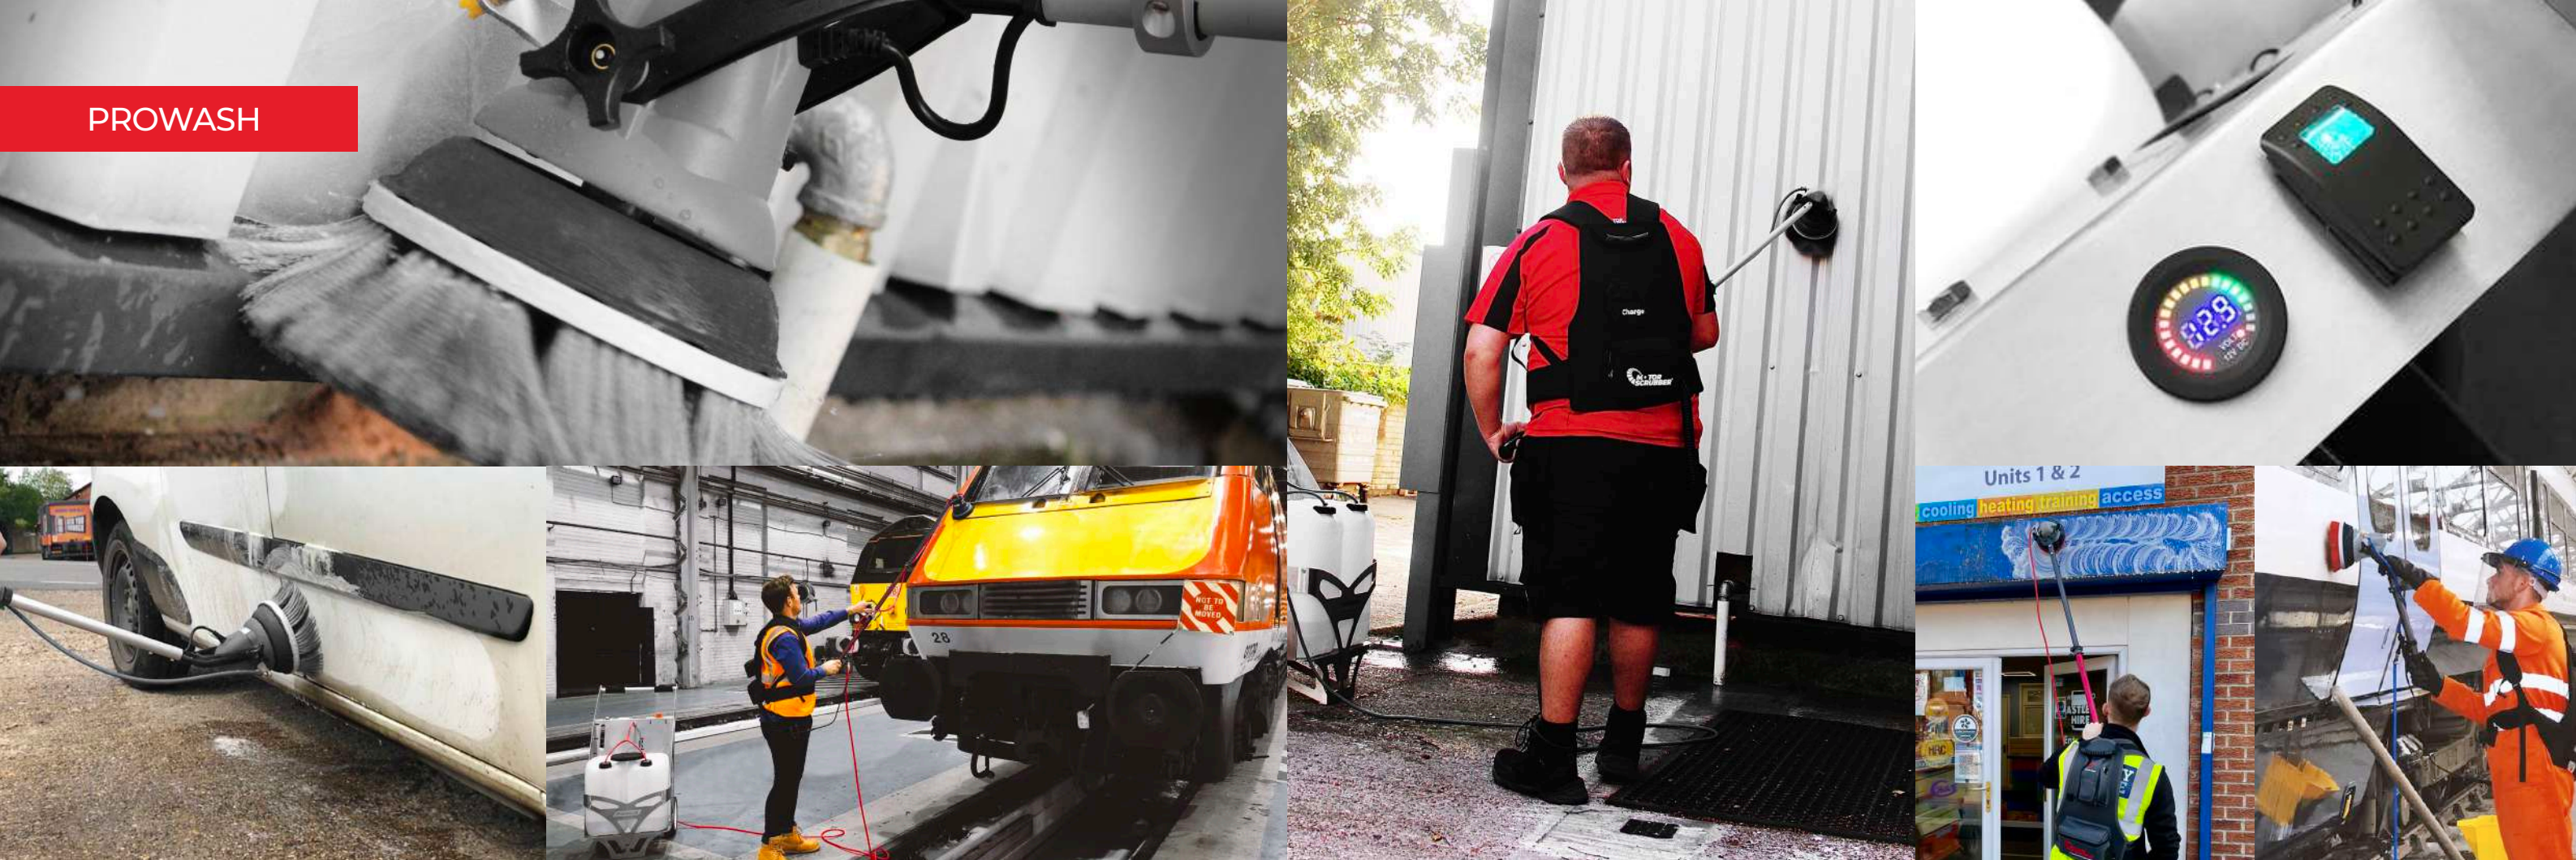

PROWASH

**Plus haut. Plus rapide.
Plus propre.**

Travaillez facilement sur les surfaces très sales grâce à notre puissant moteur à 360 tr/min.

Conçu pour le lavage industriel, PROWASH peut atteindre des surfaces verticales jusqu'à quatre mètres de haut. Le chariot facilement transportable peut contenir jusqu'à 50 litres d'eau douce et cinq litres de concentré chimique à l'intérieur d'un châssis robuste en acier inoxydable.

PROWASH pulvérise la solution sur la surface souhaitée, puis le moteur rotatif assure un puissant récurage qui remet à neuf la surface.

Qu'il s'agisse de revêtements en vinyle, de trains, d'autobus, d'avions, de murs d'usine, de revêtements extérieurs ou de signalisation, pour un nettoyage professionnel tout-en-un, PROWASH est la solution.

CARACTERISTIQUES PRINCIPALES PROWASH

- 4 fois plus rapides qu'une méthode manuelle
- Transporte à la fois des produits chimiques et de l'eau pour des résultats optimaux
- Élimine considérablement le travail épuisant
- Facile à utiliser - il suffit de brancher et de partir

EQUIPEMENTS STANDARDS

1. Laveur PROWASH
  2. Chariot PROWASH
  3. Harnais nouvelle génération
  4. Brosse de lavage souple
  5. Pad blanc
  6. Pad bleu
  7. Pade vert
  8. Plateau porte pad

TIMON PROWASH

Temps de charge	8 heures pour charge complète
Autonomie	2 à 3 heures
Poids appareils	2 kgs
Poids harnais	3,1 kgs
Largeur de travail	18 cm
Vitesse rotation brosse	360 trs / mn

CHARIOT PROWASH

Temps de charge	5,5 heures
Autonomie batterie	8 heures
Poids	35 kgs
Dimensions	H 104 cm, L 71 cm, l 40,9 cm
Tension batterie	Gel étanche 12 volts
Pression pompe	12 bars
Débit pompe	8 litres / mn
Capacité réservoirs	50 litres