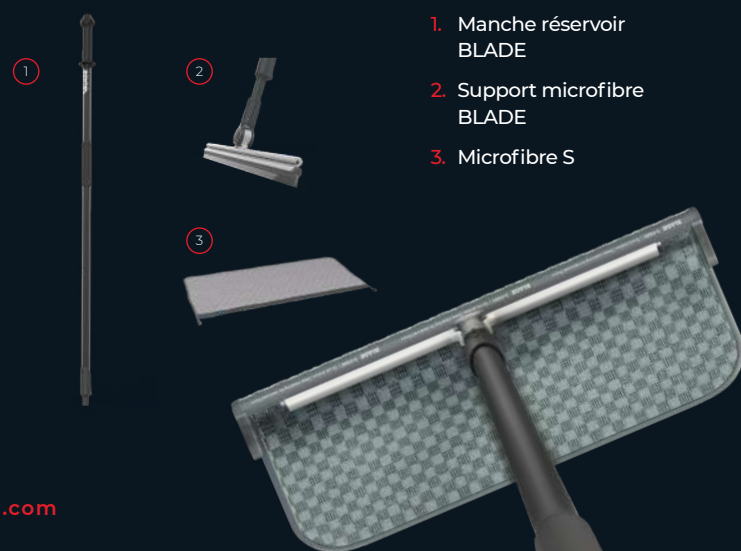

EQUIPEMENTS STANDARDS

1. Manche réservoir BLADE
2. Support microfibre BLADE
3. Microfibre S

Plus de pression

La raclette exerce jusqu'à 80 fois plus de pression de surface sur la mop en ultra-microfibre pour éliminer plus de saleté à chaque passage

Changement rapide

Passez simplement d'une ultra-microfibre à une autre d'un simple glissement.

Réversible

Posez la raclette caoutchouc sur une nouvelle section d'ultra-microfibre pour maintenir des points de contact propres. Une fois qu'un côté est entièrement utilisé, retournez et continuez à utiliser le verso pour jusqu'à 4 fois plus de couverture.

Pas besoin de seau

Avec sa poignée rechargeable et son spray intégré, BLADE pulvérise une solution fraîche et propre à la demande, activée en appuyant sur un bouton.

Pulvérisez

Avec sa poignée rechargeable et son vaporisateur intégré, BLADE fournit une solution fraîche en appuyant simplement sur un bouton.