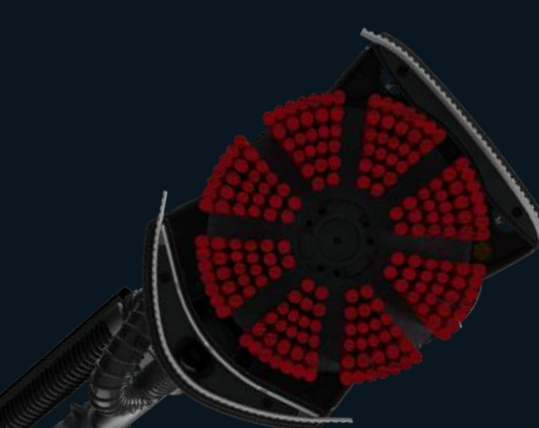

FORCE

F·RCE

**Clipsez. Déclipsez.
Nettoyez n'importe où.**

Transformez votre récurveuse encombrante en machine de nettoyage ultime en ajoutant FORCE.

Attachez simplement FORCE à l'aspiration de votre laveuse et détachez-la pour nettoyer sous les bancs, les tables, le côté des toilettes et toutes les autres zones auparavant inaccessibles. Force pulvérise la solution de nettoyage, puis frotte avec notre puissante action rotative de 400 tr/min. Deux raclettes arrière sèchent ensuite le sol en utilisant la puissante aspiration de la plus grande machine.

CARACTERISTIQUES PRINCIPALES FORCE

- Productivité accrue
- Nettoyer 100% du sol
- Des résultats de nettoyage incroyables
- S'adapte à toute autolaveuse de plus de 40 litres

EQUIPEMENTS STANDARDS

1. Modèle FORCE
2. Brosse de lavage standard souple
3. Tuyau d'aspiration universel
4. Connecteur de batterie à fusible de 15 A
5. Pompe de qualité commerciale
6. Flexible d'aspiration 6 m

FORCE

Tension	24 ou 36 volts
Poids machine	3,2 kgs
Longueur flexible	6 m
Débit pompe	3 litres / mn
Pression pompe	7,9 bars
Dimensions	L 112 cm , l 119 cm, H 15 cm
Timon	Extensible de 70 à 140 cm
Vitesse rotation	400 trs / mn
Largeur de travail	180 mn

Les raclettes à changement rapide signifient qu'aucun outil n'est nécessaire