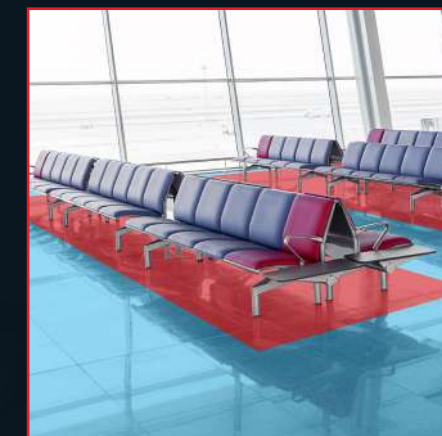

FORCE

Zones manquées sans FORCE