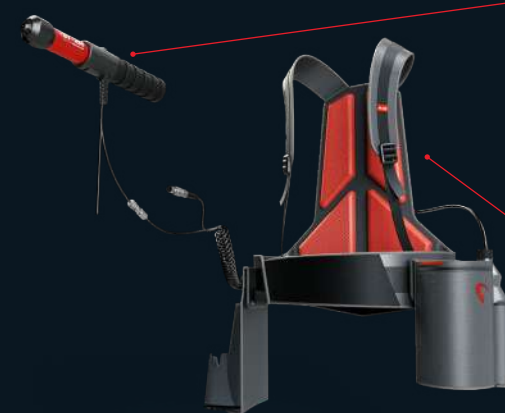

EQUIPEMENTS STANDARDS

1. Lance STORM
2. Harnais avec batterie et chargeur

Attachez notre système M-Wipes à la ceinture de votre sac à dos et prélevez facilement un chiffon de nettoyage spécialement conçu pour un nettoyage rapide et hygiénique des surfaces. Essayez simplement la surface et jetez le chiffon dans la poche à déchets pour une solution professionnelle et hygiénique.

LANCE STORM

Taille des particules	68 microns
Diffusion	Couverture optimale à 30 cm Distance maximale de 120 cm
Couverture	75 m² / litre
Débit	77 ml / mn
Poids lance	0,3 kg

HARNAIS

Autonomie	1,5 heure en continu. Changement rapide batterie supplémentaire
Temps de charge	8 heures pour charge complète
Caractéristiques batterie	Gel étanche 12 V 7Ah
Capacité réservoir	1 litre
Poids harnais	3,8 kgs

APPLICATION CIBLÉE DE LA SOLUTION