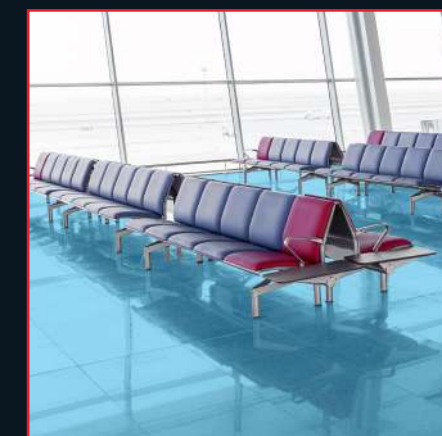

100% de la surface couverte avec FORCE

F·RCE

**Clipsez. Déclipsez.
Nettoyez n'importe où.**

Transformez votre récurveuse encombrante en machine de nettoyage ultime en ajoutant FORCE.

Attachez simplement FORCE à l'aspiration de votre laveuse et détachez-la pour nettoyer sous les bancs, les tables, le côté des toilettes et toutes les autres zones auparavant inaccessibles. Force pulvérise la solution de nettoyage, puis frotte avec notre puissante action rotative de 400 tr/min. Deux raclettes arrière sèchent ensuite le sol en utilisant la puissante aspiration de la plus grande machine.

CARACTERISTIQUES PRINCIPALES FORCE

- Productivité accrue
- Nettoyer 100% du sol
- Des résultats de nettoyage incroyables
- S'adapte à toute autolaveuse de plus de 40 litres

EQUIPEMENTS STANDARDS

1. Modèle FORCE
2. Brosse de lavage standard souple
3. Tuyau d'aspiration universel
4. Connecteur de batterie à fusible de 15 A
5. Pompe de qualité commerciale
6. Flexible d'aspiration 6 m