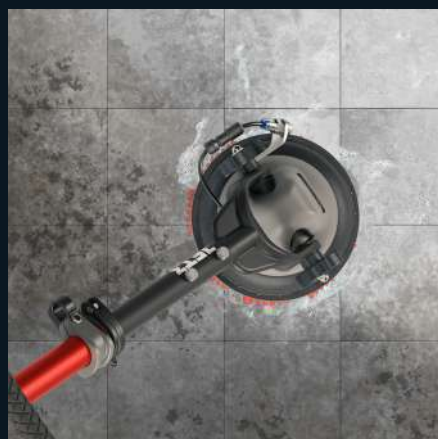

NETTOYER EN PROFONDEUR. ENTRETENIR. TRANSFORMER.

Le processus ultime en deux étapes pour nettoyer en profondeur, entretenir et transformer complètement chaque sol.