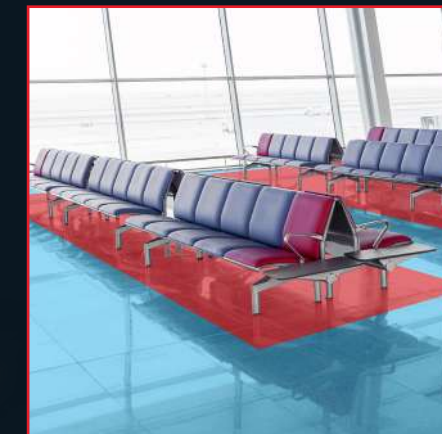

FORCE

Gebieden gemist zonder FORCE