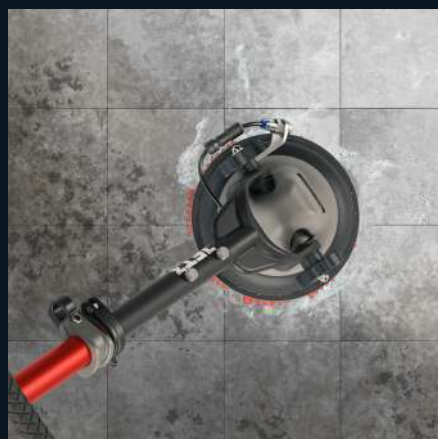

Stap 1: DIEP REINIGEN

Introduceer regelmatige dieptereiniging in uw pand en pak trappen, randen, hoeken en meer aan. Onze krachtige schrobmachines verwijderen ingesleten vuil van elk oppervlak, voor buitengewone resultaten.