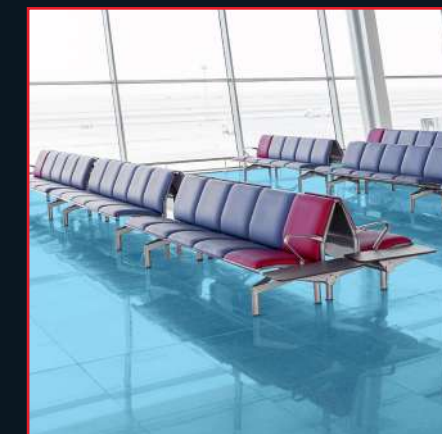

100% van het oppervlak gedekt met FORCE