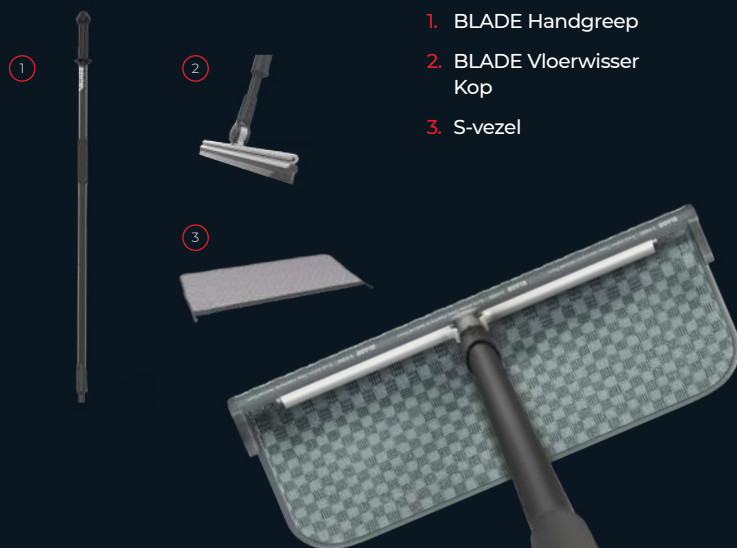

WAT ZIT ER IN DE DOOS

1. BLADE Handgreep
2. BLADE Vloerwisser Kop
3. S-vezel

Meer oppervlaktedruk

De preciesierand oefent tot 80x meer oppervlaktedruk uit op de ultramicrovezel-dweil om meer vuil en aanslag te verwijderen bij elke schoonmaak.

Snel Wisselbaar

Wissel de ene ultramicrovezel in voor de andere met een simpele schuif af, schuif aan beweging.

Resetten. Draai Om.

Verzet het rubberen trekkerblad naar een nieuw sectie ultramicrovezel om frisse, schone contactpunten te behouden. Zodra één kant volledig is gebruikt, draait u hem om en gebruikt u de andere kant voor tot 4x meer dekking.

Geen Emmers Meer Nodig

Met zijn hervulbare handvat en ingebouwde sproeisysteem spuit BLADE verse, schone detergent op aanvraag, geactiveerd door een druk op de knop.

Sproeien

Driewegstralen creëren een gelijkmatige laag van de oplossing om ingesleten vuil te verwijderen.