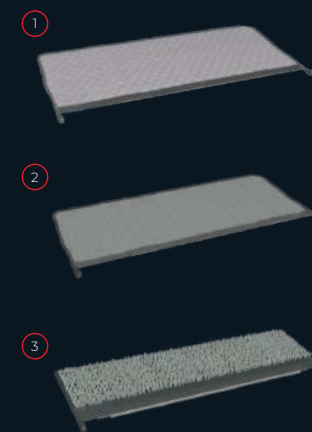

ULTRA-MICROVEZELS

Kleurengids labels	
Machinewasbaar tot 500 wasbeurten	
S-vezel (schrob)	Krasvrije schuurvezels aanbevolen voor het dagelijkse onderhoud van ruwe of gestructureerde vloeren.
G-vezel (glijder)	Voor dagelijkse onderhoudsreiniging. Aanbevolen voor gebruik op gladde vloeren.
A-vezel (absorberen)	Voor het opweilen van gemorste vloeistoffen of om de vloer te drogen. Absorbeert tot 500 ml vloeistof.

HANDVAT

Capaciteit Detergent	600ml (20.2fl oz)
Drie ingebouwde sproeistralen	
Navulbare aluminium handgreep met waterniveau indicator	
Antislip handvat	

CHASSIS

Flexibel rubberen wisserblad volgt vloeroppervlak en textuur
Gleuf om gemakkelijk ultramicrovezeldoeken op en af te schuiven