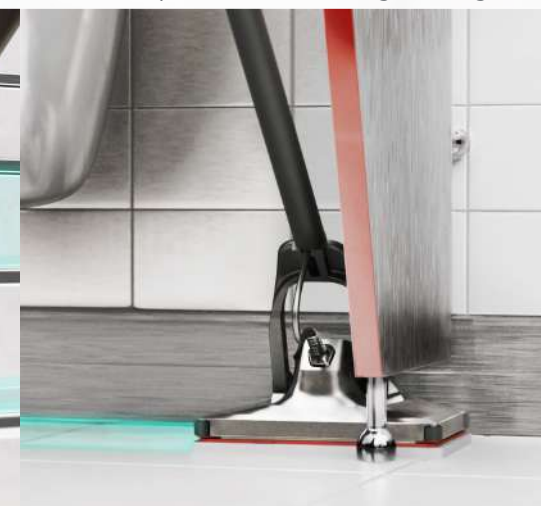

Pagina 12

SHOCK

SHOCK
wordt binnenkort
gelanceerd

Plinten geschrobd met een enkele beweging

Reinigt elke hoek

5000 tpm voor snelle, krachtige dekking

Precisie randreiniging

Trappen veilig en snel schoongemaakt