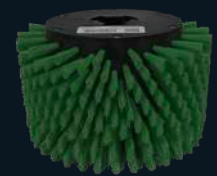

Groene Trappen Borstel

MS1049T
Gemaakt van grit filamenten voor diepe reiniging van trappen en plinten met harde oppervlakken zoals beton en hars. Perfect voor buitentrappen en industriële fabrieksvloeren.