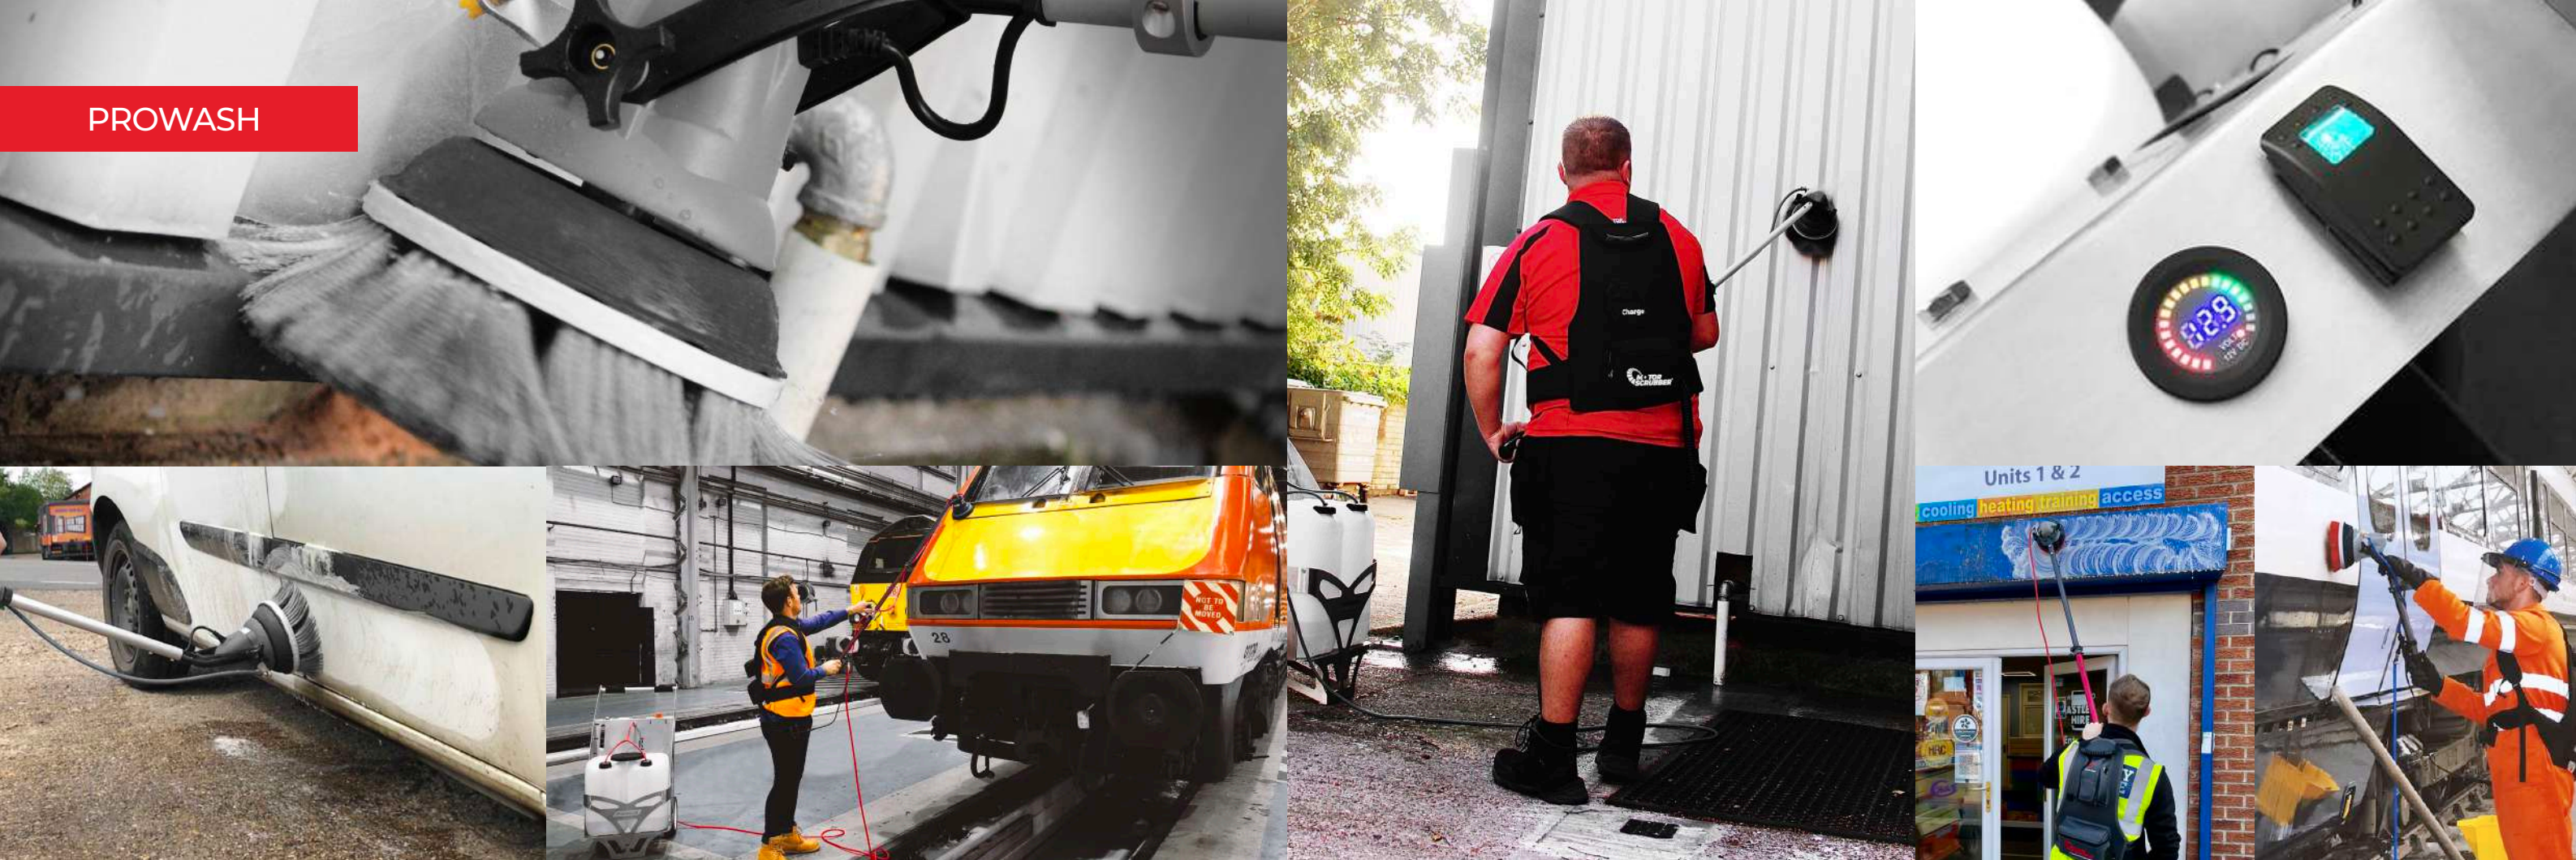

PROWASH

Hoger. Sneller. Schoner.

Maak licht werk van zwaar vervuilde oppervlakken met onze krachtige motor van 360 tpm.

PROWASH is ontworpen voor industrieel schrobben en kan verticale oppervlakken tot vier meter hoog bereiken. De gemakkelijk te vervoeren wagen kan tot 50 liter vers water en vijf liter detergent concentraat bevatten in een robuust roestvrijstalen chassis.

PROWASH spuit de oplossing op het gewenste oppervlak en vervolgens transformeren de kenmerkende roterende motor met krachtige schrobbeweging van MotorScrubber het oppervlak weer tot nieuw.

Of het nu gaat om vinylbeplating, treinen, bussen, vliegtuigen, fabrieksmuren, buitenbekleding of bewegwijzering, voor alles-in-een professioneel schoonmaken is PROWASH de oplossing.

PROWASH BELANGRIJKSTE KENMERKEN

- 4x sneller dan handmatige methoden
- Bevat zowel professionele schoonmaakmiddelen als water voor optimale resultaten
- Vermindert drastisch uitputtende arbeid
- Eenvoudig te gebruiken - gewoon aansluiten en klaar

WAT ZIT ER IN DE DOOS

1. PROWASH schrobber
  2. PROWASH Wagen
  3. Gen 3 Batterij Rugzak
  4. Vlag Tip Borstel
  5. Witte Opblinkpad
  6. Blauwe Algemene Pad
  7. Groen Schuurpad
  8. Padhouder (Aandrijfplaat)

HANDMATIGE MOTORSCRUBBER

Oplaaftijd	Tot 8 uur of 's nachts
Looptijd	2 - 3 uur aangedreven door rugzak
Machine gewicht	2kg (4.4lb)
Gewicht rugzak	3.1kg (6.8lbs) vastgemaakt rondom het middel
Schrobbreedte	18cm (7in)
Borstel RPM	10,000 tpm afgestemd op 360 tpm

PROWASH WINKELWAGEN

Oplaaftijd	5.5 uur
Looptijd	8 uur
Gewicht Wagen	35kg (77lb)
Afmetingen Wagen	H 104cm x B 51cm x D 71cm (H 40.9in x B 20in x D 27.9in)
Batterij	12vdc verzegelde zuurbatterij
Pompdruk	11 bar
Pomp Open Debiet	8 liter/ minuut
Vloeistof Capaciteit	50 liter (13.2 gl)