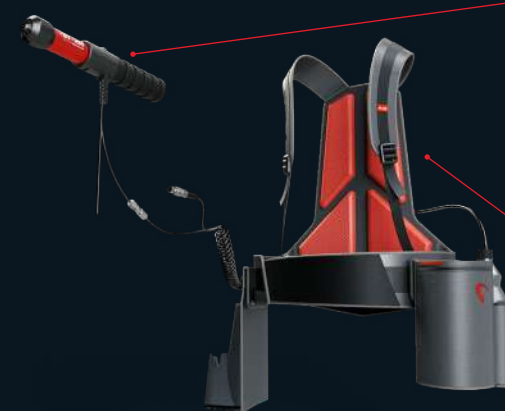

RUGZAK

Looptijd	1.5 uur continu sproeien Snel verwisselbare batterij voor extra gebruiksduur
Oplaadtijd	Tot 8 uur of 's nachts
Batterij Kenmerken	12 Volt 7AH verzegelde batterij
Detergent Capaciteit	1l (0.2gl)
Gewicht Rugzak	3.8kg (8.4lbs) vastgemaakt rondom het middel